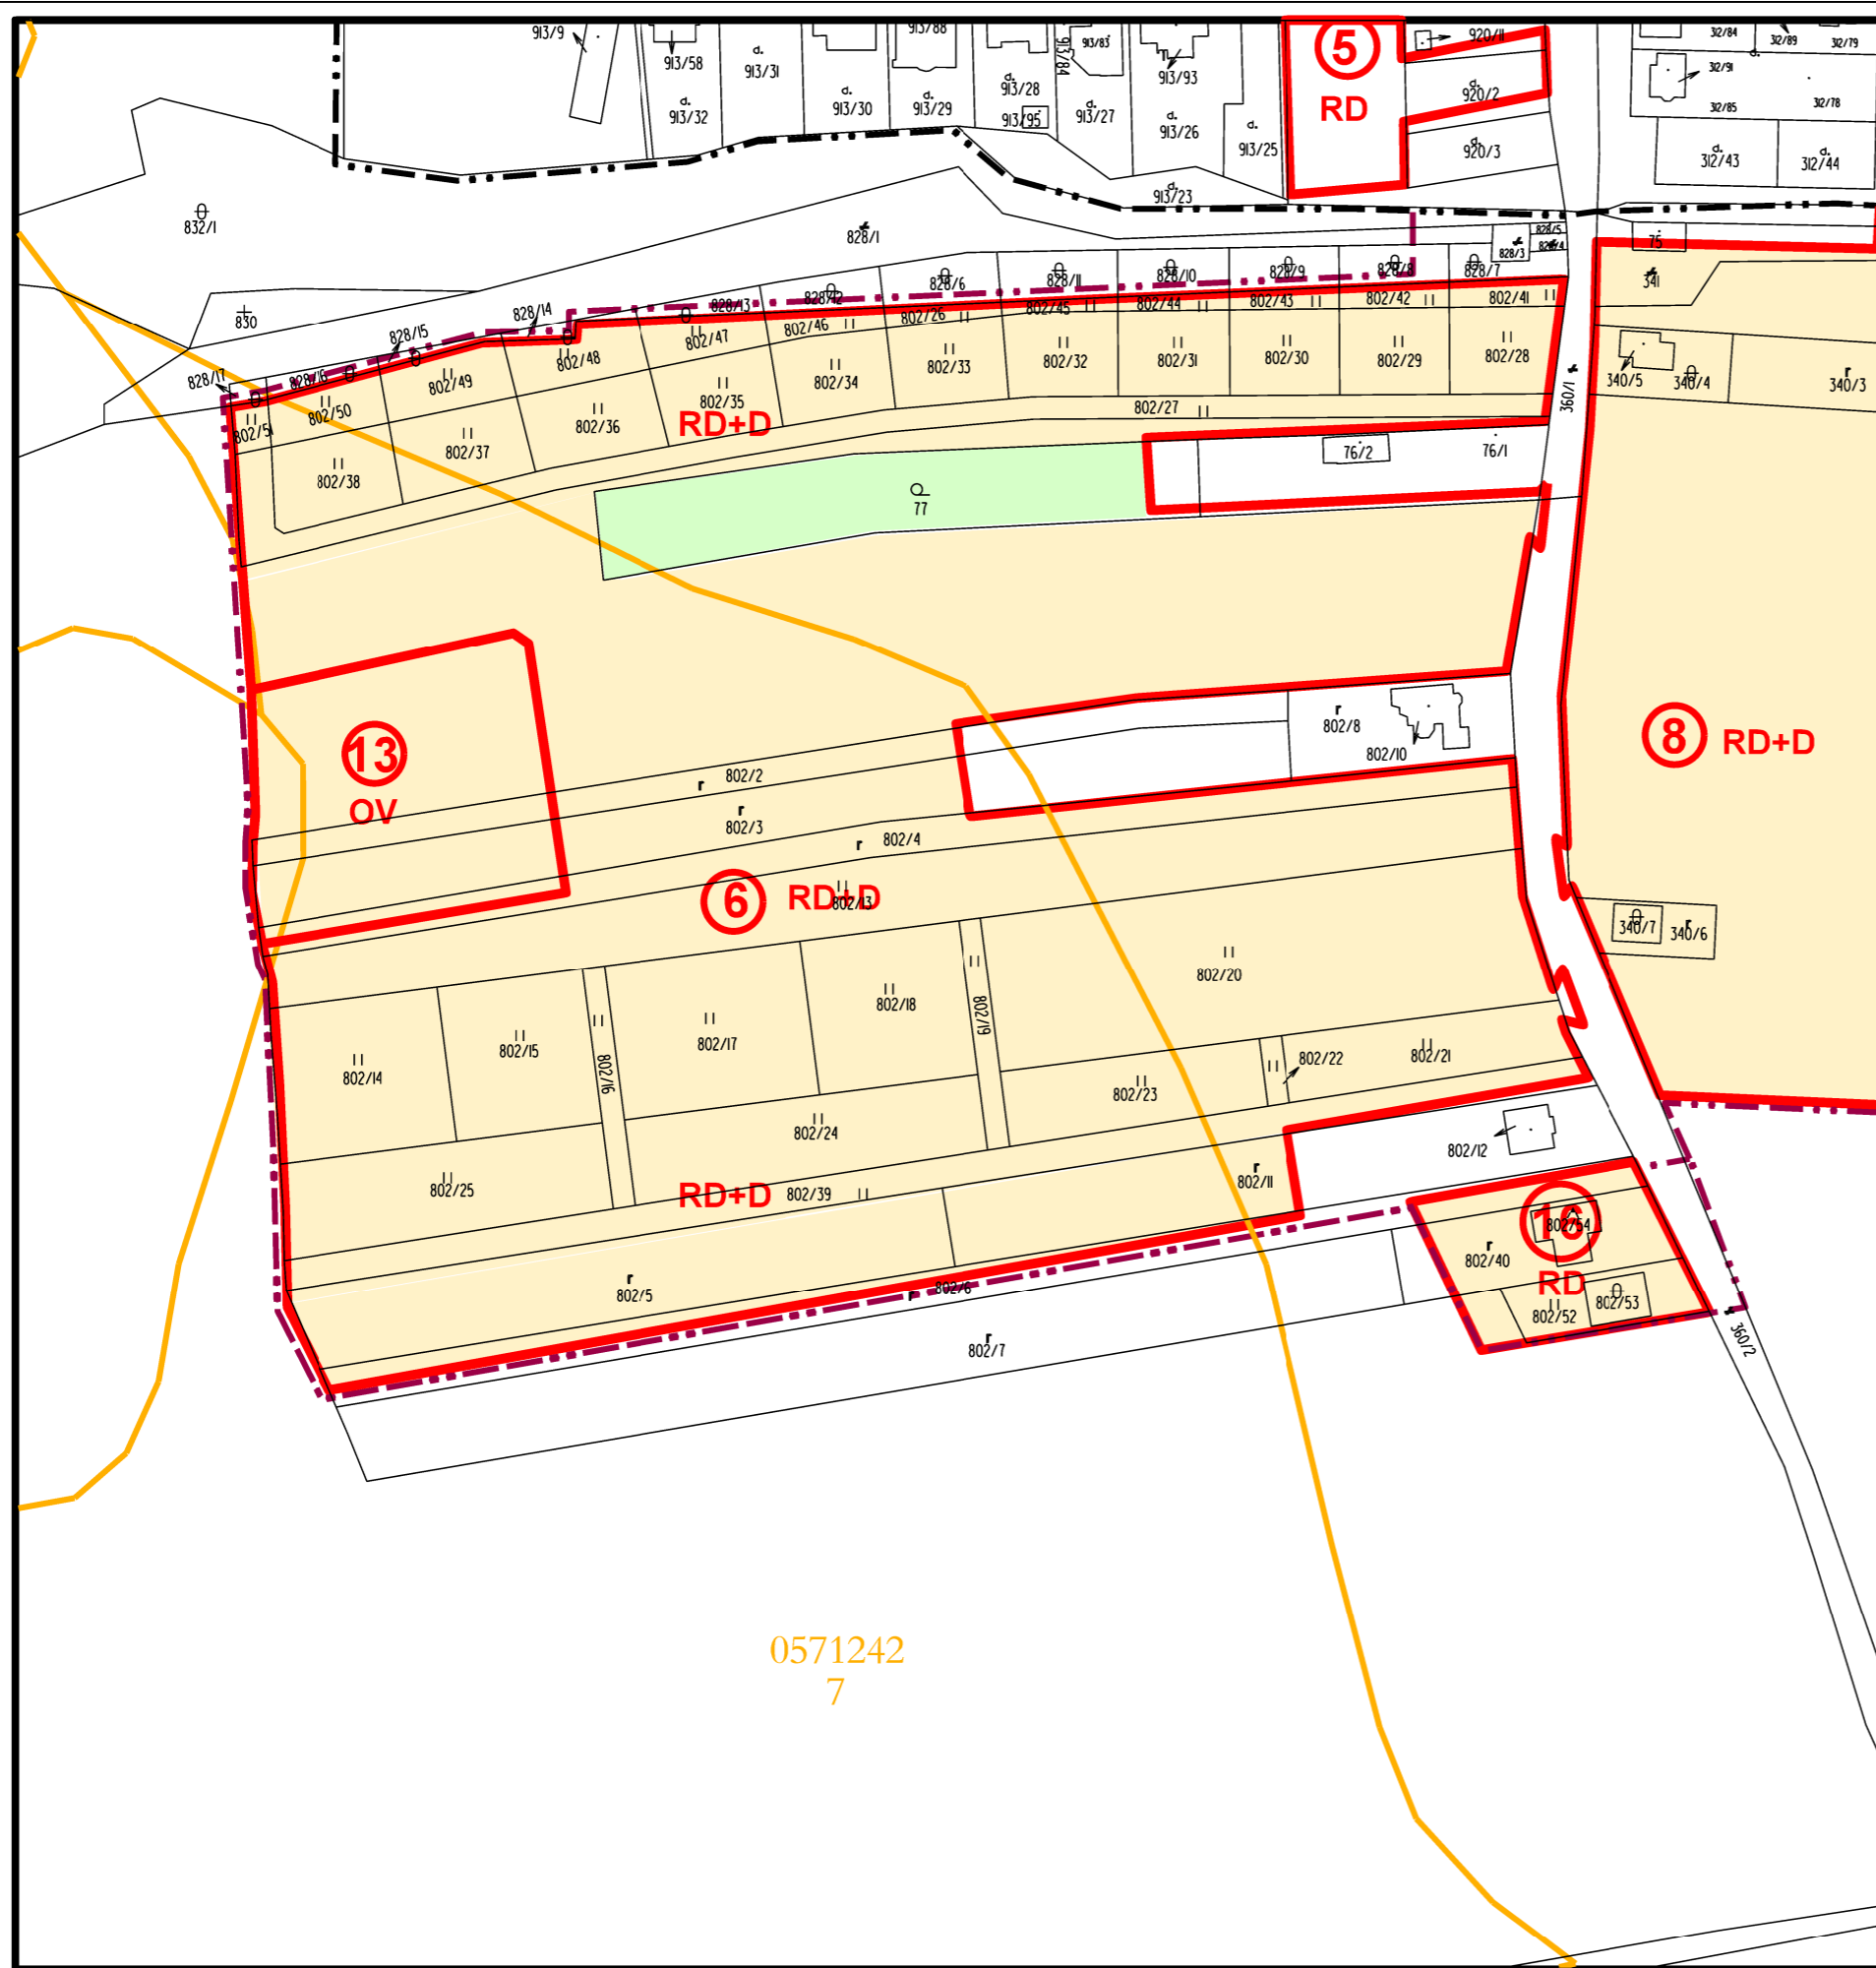

# ZMENY A DOPLNKY ÚZEMNÉHO PLÁNU OBCE BENIAKOVCE č.2

Lokalita Satelit II

etapa: PODKLAD

0571242  
7

## Legenda

stav	návrh	
		HRANICA KATASTRÁLNEHO ÚZEMIA
		HRANICA ZASTAVANÉHO ÚZEMIA k 1.1.1990
		LOKALITY PERSPEKTÍVNEHO POUŽITIA PP NA NEPOLNOHOSPODÁRSKE ÚČELY
		PORADOVÉ ČÍSLO LOKALITY
		KÓD BONITOVANEJ PŮDNO-ÉKOLOGICKEJ JEDNOTKY - BPEJ
		SKUPINA BPEJ
		ORNÁ PŮDA
		TRVALÝ TRÁVNÝ PORAST, ZÁHRADY
		VÝROBA
		VEREJNÁ ZELEN'
		DOPRAVA
		RODINNÉ DOMY
		TECHNICKÉ VYBAVENIE
		OBČIANSKE VYBAVENIE
		ŠPORT

V KATASTRÁLNOM ÚZEMÍ BENIAKOVIEC SA NENACHÁDZA CRÁNENÁ PŮDA V 1. - 4. KVALITATÍVNEJ SKUPINE BPEJ.

podklad:

ÚZEMNÝ PLÁN OBCE BENIAKOVCE  
V ZNENÍ ZMIEN A DOPLNKOV

názov výkresu:  
7 Vyhodnotenie dôsledkov stavebných zámerov  
a iných návrhov na poľnohospodárskej pôde

M 1:2000